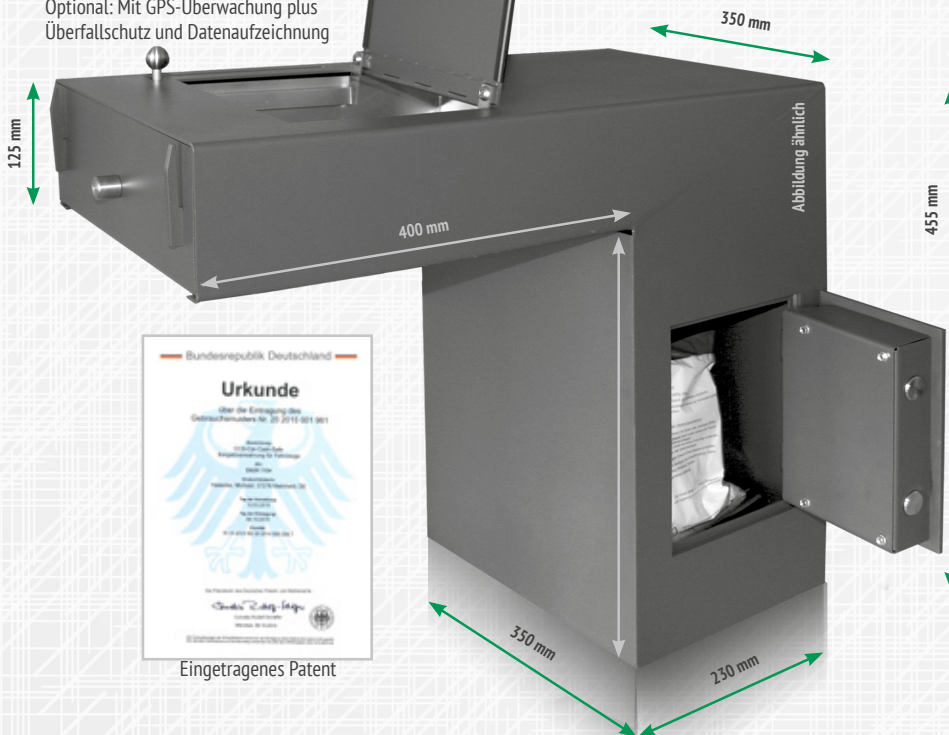

CCS

FAHRZEUGTRESOR CAR CASH SAFE

Passt auch in Ihr Lieferfahrzeug.

In Deutschland hergestellt.

Versicherungsschutz: Gewerblich gegen Raub und Diebstahl möglich.

Keine baulichen Veränderungen am Fahrzeug erforderlich.
Einfacher Ein- und Ausbau über Montageplatte auf dem Beifahrersitz

Einrichtung: Oben Einwurfklappe, darunter Schubkastensystem
Nutzbare IM: ca. 230 x 150 x 90 (B x T x H in mm) zum Abwurf von
Geldbomben/Safebags
Auffangfach: Doppelwandige Tür 1-seitig über zwei Riegelbolzen
(25 mm Durchmesser) verriegelt
Serienmäßig Doppelbartschloss VdS I mit 2 Schlüsseln
Türanschlag: DIN Rechts
Befestigung: Über Montageplatte auf dem Beifahrersitz
Außenmaße in mm (H x B x T): siehe Skizze
Gewicht: 35 Kg
Farbe: RAL 7024 (graphitgrau)
Ursprungsland: DE

VdS

Auslieferung in
Graphitgrau
RAL 7024

Optional: Mit GPS-Überwachung plus
Überfallschutz und Datenaufzeichnung

esu24

esu24 GmbH | Sontraer Straße 2 / Hessenring | D-37269 Eschwege
Tel.: 05651 992766-0 | Fax: 05651 992766-9
E-Mail: sicherheit@esu24.com | Internet: www.esu24.com